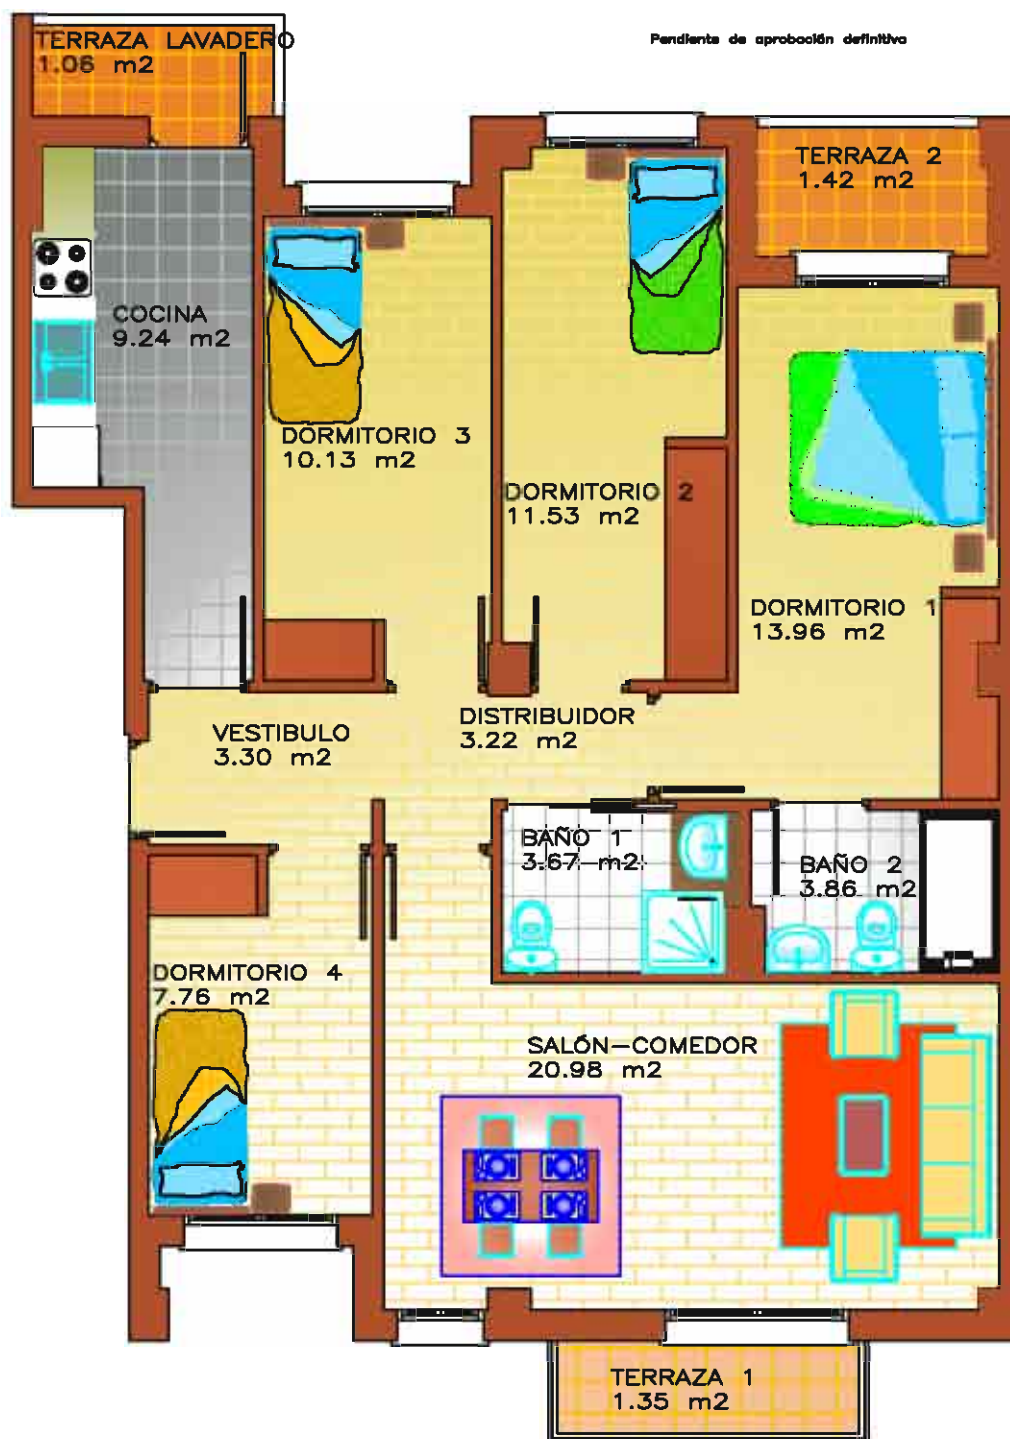

# EDIFICIO "MONFRAGÜE"

## Parcela 8B, S.U.P. 1.3 "Maltravieso"

PORTAL 2.- VIVIENDA TIPO B .- 91.48 m<sup>2</sup>