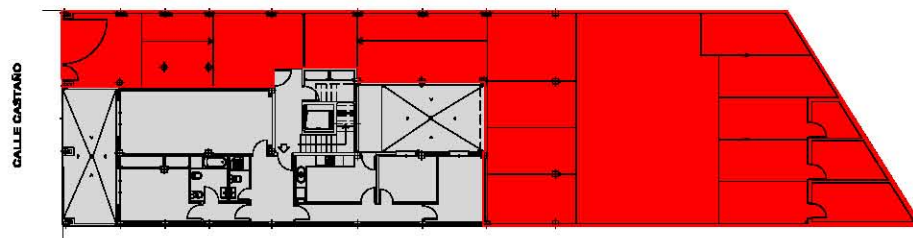

GARAJE	SUPERFICIE ÚTIL
PLAZA 1	13.04 m ²
PLAZA 2	13.04 m ²
PLAZA 3	13.90 m ²
PLAZA 4	13.00 m ²
PLAZA 5	14.13 m ²
PLAZA 6	11.82 m ²
PLAZA 7	11.82 m ²
PLAZA 8	11.82 m ²
TRASTERO 1	4.38 m ²
TRASTERO 2	7.82 m ²
TRASTERO 3	11.88 m ²

SITUACIÓN EN EDIFICIO

PLANTA BAJA. GARAJES.

PROMOCION: "MONFRAGUE"

Francisco Valdes, 2 - Bajo

Tel. y Fax 924 80 48 58

924 80 53 74

06400 DON BENITO (Badajoz)

grupo molquesa